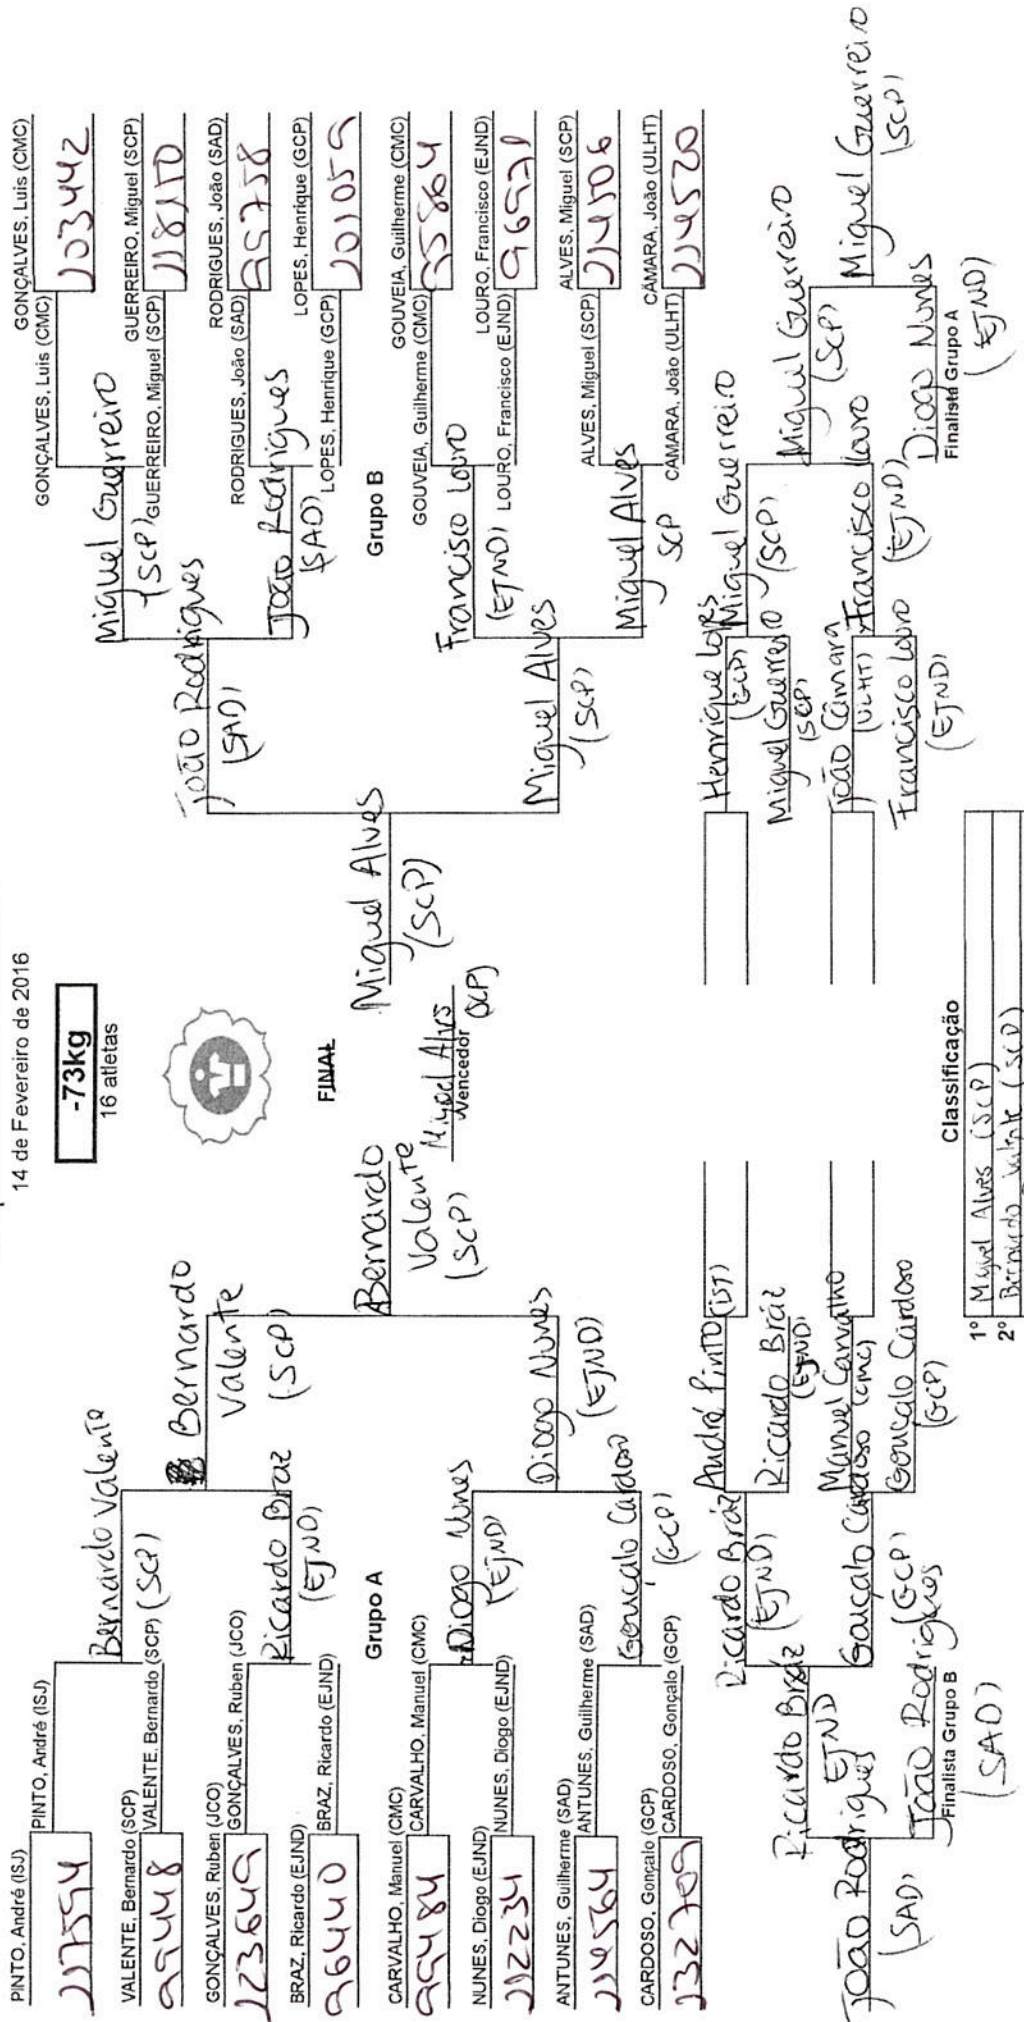

Associação Distrital de Judo de Lisboa

Campeonato Zonal de Juniores

14 de Fevereiro de 2016

-73kg
16 atletas

FINAL

Classificação

1º	Miguel Alves (SCP)
2º	Bernardo Valente (SCP)
3º	João Rodrigues (SAD)
3º	Miguel Guerreiro (SCP)
5º	
5º	

Responsável
Dom